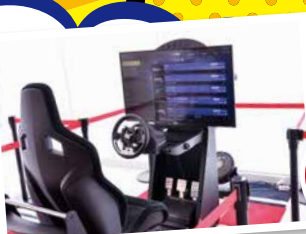

対象
中学生
以上

話題のe-スポーツ
グランツーリスモを
体感せよ!!

同時開催!!

対象
小学生

キッズエンジニア

エンジニアといっしょにつくる

おじブロック
ワークショップ